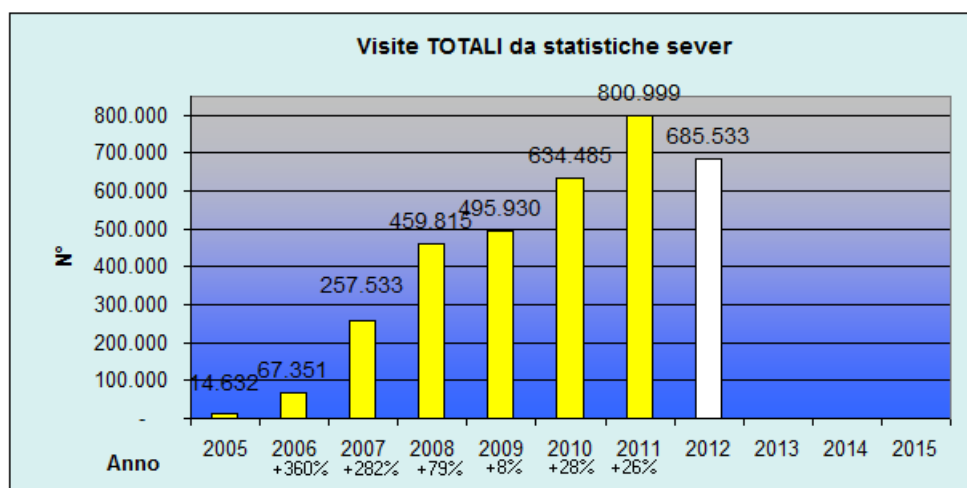

Andamento delle visite negli anni (dati parziali server Aruba.it al 30/09/2012)