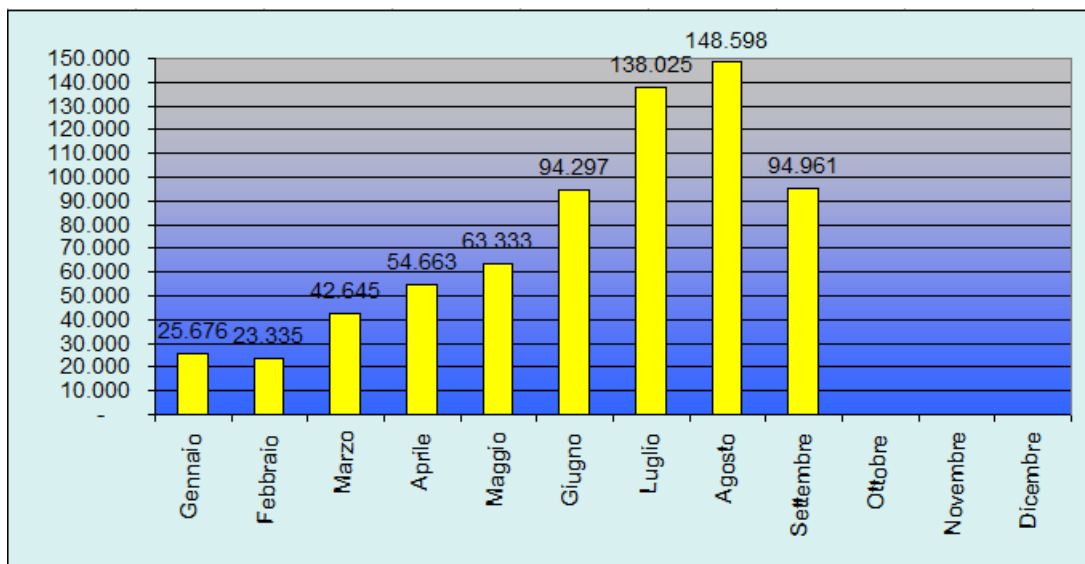

Andamento delle visite nel 2012 (dati parziali server Aruba.it al 30/09/2012)