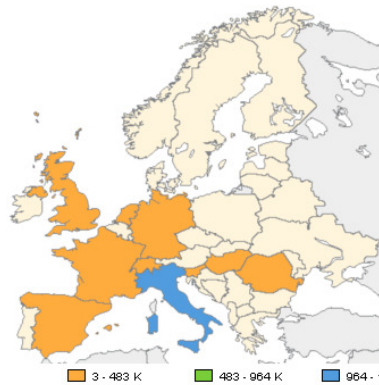

## Panoramica visitatori

01/gen/2012 - 30/set/2012

Visite e Seleziona una metrica

Ora Giorno Settimana Mese

Andamento visite gennaio-settembre 2012 (Google Analytics)

## Panoramica sorgenti di traffico

01/gen/2012 - 30/set/2012

467.093 persone hanno visitato questo sito

Sorgenti di traffico gennaio-ottobre 2011 (Google Analytics)

## Paesi Europei (vienormali.it)

Intervallo di Tempo: 01/01/2012 a 30/09/2012

Rank	Paese	Visualizzazioni Pagina	Visite	Hits	Bandwidth (MB)
1	Italy	1.445.013	508.762	27.671.638	205.423
2	Switzerland	16.646	7.017	322.823	2.371
3	Germany	14.341	5.568	237.261	2.000
4	United Kingdom	10.371	7.590	180.307	1.373
5	France	8.216	3.599	119.871	998
6	Netherlands	7.765	1.543	58.275	677
7	Hungary	5.275	290	18.875	361
8	Slovenia	4.612	1.458	86.751	645
9	Spain	4.075	1.449	67.486	564
10	Romania	3.263	331	24.858	278
Altri Elementi (25)		16.441	6.504	272.840	2.302
Totale(it)		1.536.018	544.111	29.060.985	216.992