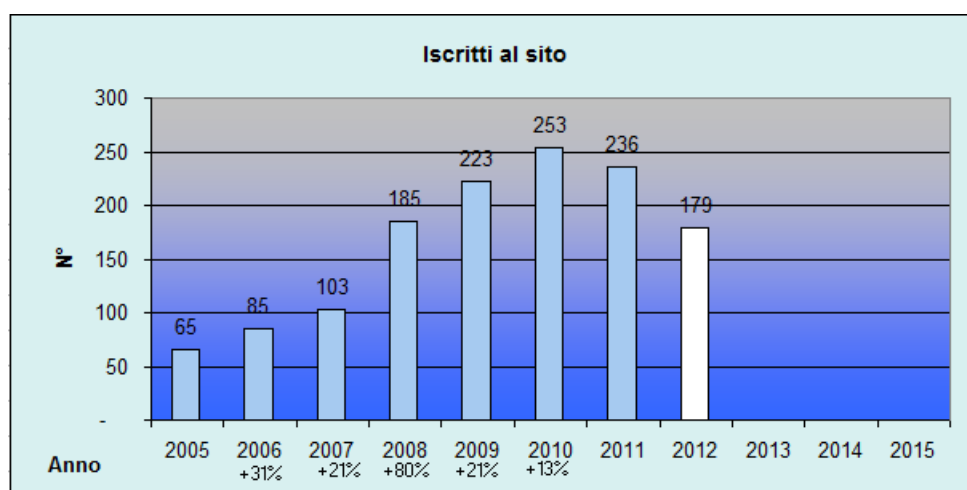

Andamento degli iscritti al sito negli anni (dati parziali al 30/09/2012)