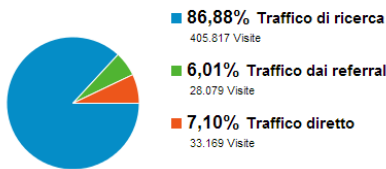

## Panoramica visitatori

01/gen/2012 - 30/set/2012

Visite e Seleziona una metrica

Ora Giorno Settimana Mese

Andamento visite gennaio-settembre 2012 (Google Analytics)

## Panoramica sorgenti di traffico

01/gen/2012 - 30/set/2012

467.093 persone hanno visitato questo sito

Sorgenti di traffico gennaio-ottobre 2011 (Google Analytics)