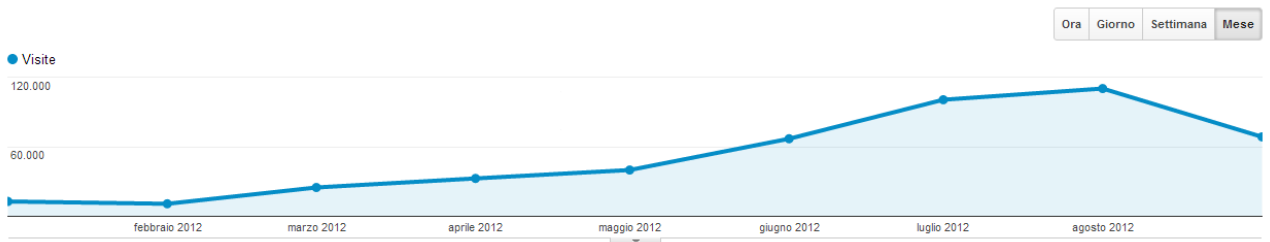

Andamento delle visite nel 2012 (dati parziali server Aruba.it al 30/09/2012)

Andamento delle visite negli anni (dati parziali server Aruba.it al 30/09/2012)

Andamento degli iscritti al sito negli anni (dati parziali al 30/09/2012)

## Panoramica visitatori

01/gen/2012 - 30/set/2012

Visite e Seleziona una metrica

Ora Giorno Settimana Mese

Andamento visite gennaio-settembre 2012 (Google Analytics)

## Panoramica sorgenti di traffico

01/gen/2012 - 30/set/2012

467.093 persone hanno visitato questo sito

Sorgenti di traffico gennaio-ottobre 2011 (Google Analytics)